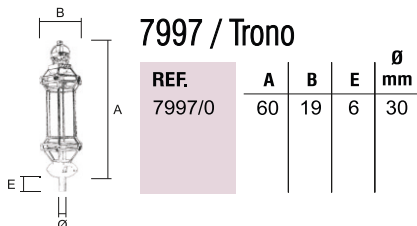

SEI3
ARTESANÍA DEL METAL

Cetro

SEI3
ARTESANÍA DEL METAL

Farol Cruz

SEI3
ARTESANÍA DEL METAL

Parihuela