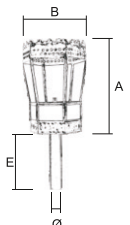

REF.	A	B	E	Ø mm
7989/0	22	10	6	30

7990 / Trono

REF.	A	B	E	Ø mm
7990/0	29	16	5	25

**SEI3**  
ARTESANÍA DEL METAL

**Córdoba  
4 Caras**

**Trono / 7999/0**  
EV (Envejecido)  
TR (Transparente)

**SEI3**  
ARTESANÍA DEL METAL

**Pancraccio**

**Trono / 7985/1**  
EV (Envejecido)  
OC (Cristal Opal Color)

**7990 / Trono**

REF.	A	B	E	Ø mm
7999/0	23	15	15	25

**7994 / Asa**

REF.	A	B
7994/0	25	15

**7996 / Trono**

REF.	A	B	E	Ø mm
7996/1	22	17	19	30

**7985 / Trono**

REF.	A	B	E	Ø mm
7985/1	39	21	6	30

**SEI3**  
ARTESANÍA DEL METAL