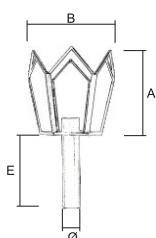

REF.	A	B	E	Ø mm
7989/0	22	10	6	30

7990 / Trono

REF.	A	B	E	Ø mm
7990/0	29	16	5	25

**SEI3**  
ARTESANÍA DEL METAL

**Córdoba  
4 Caras**

**Trono / 7999/0**  
EV (Envejecido)  
TR (Transparente)

**SEI3**  
ARTESANÍA DEL METAL

**7979 / Trono**

REF.	A	B	E	Ø
7979/1	42	30	17	30
7979/2	51	35	18	30

**7975 / Trono**

REF.	A	B	E	Ø
7975/1	33	23	15	30

**SEI3**  
ARTESANÍA DEL METAL

## San Pancraccio

**Trono / 7974/0**  
EV (Envejecido)  
TC (Cristal Transparente Color)

**SEI3**  
ARTESANÍA DEL METAL

### 7998 / Trono

REF.	A	B	E	Ø mm
7998/0	10	10	10	25
7998/1	12	12	15	25
7998/2	15	15	15	25