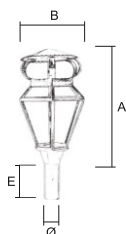

#### 7988 / Trono

REF.	A	B	E	Ø mm
7988/1	30	18	10	40