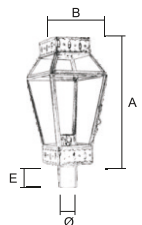

### Cofrade

Trono / 7990/0  
EV (Envejecido)  
TC (Cristal Transparente Color)

7993 / Trono

REF.	A	B	E	Ø mm
7993/0	20	15	15	30
7993/1	23	18	19	30
7993/2	31	21	20	30

7982 / Asa

REF.	A	B
7982/0	30	13

7989 / Trono

REF.	A	B	E	Ø mm
7989/0	22	10	6	30

7990 / Trono

REF.	A	B	E	Ø mm
7990/0	29	16	5	25

**SEI3**  
ARTESANÍA DEL METAL

**Córdoba  
4 Caras**

**Trono / 7999/0**  
EV (Envejecido)  
TR (Transparente)

**SEI3**  
ARTESANÍA DEL METAL