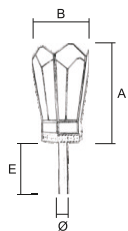

7989 / Trono

SEI3
ARTESANÍA DEL METAL

Cofradia

7993/1

7993/2

Trono / 7993/_
EV (Envejecido)
TO (Cristal Transparente Opal)

SEI3
ARTESANÍA DEL METAL

Misericordia

Asa / 7982/0
EV (Envejecido)
CT (Cristal Transparente)

SEI3
ARTESANÍA DEL METAL

Penitencia

Trono / 7989/0
EV (Envejecido)
TR (Cristal Transparente)

SEI3
ARTESANÍA DEL METAL

Cofrade

Trono / 7990/0
EV (Envejecido)
TC (Cristal Transparente Color)

7993 / Trono

REF.	A	B	E	Ø mm
7993/0	20	15	15	30
7993/1	23	18	19	30
7993/2	31	21	20	30