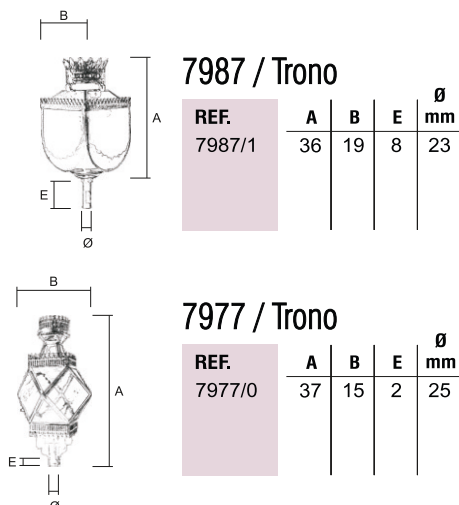

SEI3
ARTESANÍA DEL METAL

Cardenal

Trono / 7987/1
LA (Latón)
CT (Cristal Catedral)

SEI3
ARTESANÍA DEL METAL

Epila

Trono / 7986/1
EV (Envejecido)
CT (Cristal Catedral
Transparente)

SEI3
ARTESANÍA DEL METAL

Prendimiento

Trono / 7977/0
EV (Envejecido)
GC (Cristal Gótico Catedral)

SEI3
ARTESANÍA DEL METAL

Nigüelas

Asa / 7995/_
EV (Envejecido)
TR (Cristal Transparente)