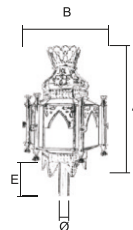

#### 7980 / Trono

REF.	A	B	E	Ø mm
7980/0	22	21	13	25

#### 7976 / Trono

REF.	A	B	E	Ø mm
7976/0	41	21	7	20

**SEI3**  
ARTESANÍA DEL METAL

**Castril**

**Trono / 7978/\_**  
EV (Envejecido)  
TR (Cristal Transparente)

**SEI3**  
ARTESANÍA DEL METAL

**Alcaiceria**

**Trono / 7975/1**  
EV (Envejecido)  
TC (Cristal Transparente Color)

**7978 / Trono**

REF.	A	B	E	Ø
7978/1	41	27	8	30
7978/2	50	34	9	30

**7981 / Trono**

REF.	A	B	E	Ø
7981/1	50	25	15	30
7981/2	64	33	16	30

**7979 / Trono**

REF.	A	B	E	Ø
7979/1	42	30	17	30
7979/2	51	35	18	30

**7975 / Trono**

REF.	A	B	E	Ø
7975/1	33	23	15	30

**SEI3**  
ARTESANÍA DEL METAL