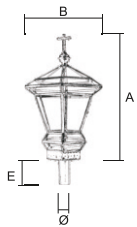

#### 7980 / Trono

REF.	A	B	E	Ø mm
7980/0	22	21	13	25

#### 7976 / Trono

REF.	A	B	E	Ø mm
7976/0	41	21	7	20

**SEI3**  
ARTESANÍA DEL METAL

**Castril**

**Trono / 7978/\_**  
EV (Envejecido)  
TR (Cristal Transparente)

**SEI3**  
ARTESANÍA DEL METAL

**Alcaiceria**

**Asa / 7979/\_**  
EV (Envejecido)  
OP (Cristal Opal)

**SEI3**  
ARTESANÍA DEL METAL

**Córdoba**

**Trono / 7981/\_**  
EV (Envejecido)  
TR (Cristal Transparente)

**SEI3**  
ARTESANÍA DEL METAL

**Bizantino**

**Trono / 7975/1**  
EV (Envejecido)  
TC (Cristal Transparente Color)

**7978 / Trono**

REF.	A	B	E	Ø
7978/1	41	27	8	30
7978/2	50	34	9	30

**7981 / Trono**

REF.	A	B	E	Ø
7981/1	50	25	15	30
7981/2	64	33	16	30