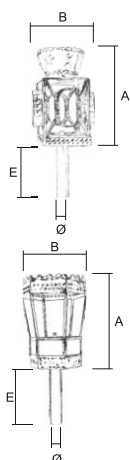

REF.	A	B	E	Ø mm
7989/0	22	10	6	30

7990 / Trono

REF.	A	B	E	Ø mm
7990/0	29	16	5	25

**SEI3**  
ARTESANÍA DEL METAL

**Córdoba  
4 Caras**

**Trono / 7999/0**  
EV (Envejecido)  
TR (Transparente)

**SEI3**  
ARTESANÍA DEL METAL

**Pancraccio**

**Trono / 7985/1**  
EV (Envejecido)  
OC (Cristal Opal Color)

**7990 / Trono**

REF.	A	B	E	Ø mm
7999/0	23	15	15	25

**7994 / Asa**

REF.	A	B
7994/0	25	15

**7996 / Trono**

REF.	A	B	E	Ø mm
7996/1	22	17	19	30

**7985 / Trono**

REF.	A	B	E	Ø mm
7985/1	39	21	6	30

**SEI3**  
ARTESANÍA DEL METAL

#### 7991 / Trono

REF.	A	B	E	Ø mm
7991/1	25	17	12	25