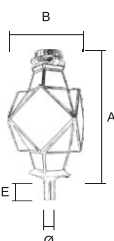

REF.	A	B	E	Ø mm
7989/0	22	10	6	30

7990 / Trono

REF.	A	B	E	Ø mm
7990/0	29	16	5	25

**SEI3**  
ARTESANÍA DEL METAL

**Córdoba  
4 Caras**

**Trono / 7999/0**  
EV (Envejecido)  
TR (Transparente)

**SEI3**  
ARTESANÍA DEL METAL

**Pancraccio**

**Trono / 7985/1**  
EV (Envejecido)  
OC (Cristal Opal Color)

**7990 / Trono**

REF.	A	B	E	Ø mm
7999/0	23	15	15	25

**7994 / Asa**

REF.	A	B
7994/0	25	15

**7996 / Trono**

REF.	A	B	E	Ø mm
7996/1	22	17	19	30

**7985 / Trono**

REF.	A	B	E	Ø mm
7985/1	39	21	6	30

**SEI3**  
ARTESANÍA DEL METAL