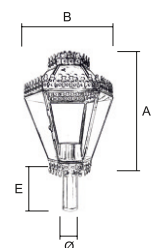

REF.	A	B	E	Ø mm
7989/0	22	10	6	30

7990 / Trono

REF.	A	B	E	Ø mm
7990/0	29	16	5	25

**SEI3**  
ARTESANÍA DEL METAL

**Córdoba  
4 Caras**

**Trono / 7999/0**  
EV (Envejecido)  
TR (Transparente)

**SEI3**  
ARTESANÍA DEL METAL

### 7998 / Trono

REF.	A	B	E	Ø mm
7998/0	10	10	10	25
7998/1	12	12	15	25
7998/2	15	15	15	25

### 7974 / Trono

REF.	A	B	E	Ø mm
7974/0	25	19	8	30

### 7984 / Trono

REF.	A	B	E	Ø mm
7984/0	28	37	7	30