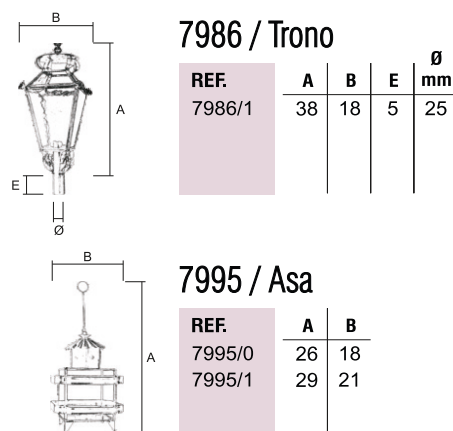

SEI3
ARTESANÍA DEL METAL

Cardenal

Trono / 7987/1
LA (Latón)
CT (Cristal Catedral)

SEI3
ARTESANÍA DEL METAL

Epila

Trono / 7986/1
EV (Envejecido)
CT (Cristal Catedral
Transparente)

SEI3
ARTESANÍA DEL METAL

Prendimiento

Trono / 7977/0
EV (Envejecido)
GC (Cristal Gótico Catedral)

SEI3
ARTESANÍA DEL METAL

Nigüelas

Asa / 7995/_
EV (Envejecido)
TR (Cristal Transparente)