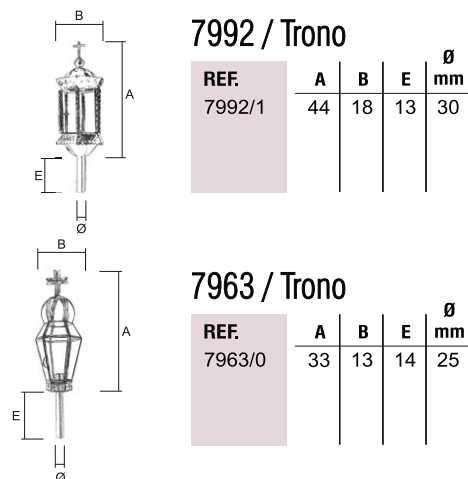

SEI3
ARTESANÍA DEL METAL

Cetro

SEI3
ARTESANÍA DEL METAL

Farol Cruz

SEI3
ARTESANÍA DEL METAL

Parihuela